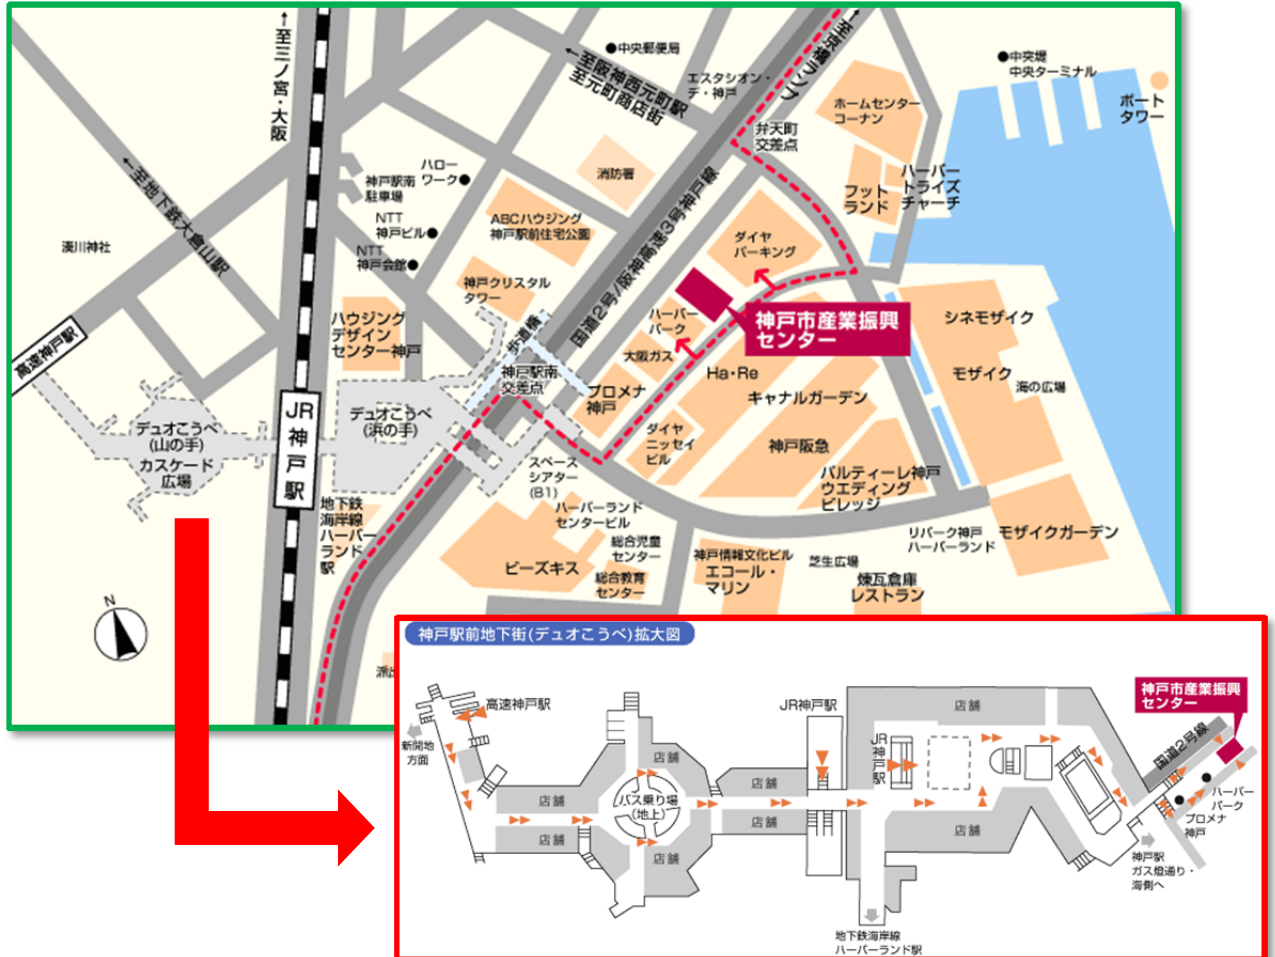

MHS 医学臨床セミナー 会場案内 神戸産業振興センター

JR「神戸」駅より徒歩5分 ハーバーランド内

JR「神戸」駅より徒歩約5分
市営地下鉄海岸線「ハーバーランド」駅より徒歩約5分
神戸高速鉄道「高速神戸」駅より徒歩約8分

【交通】

JR「神戸」駅へは

JR「大阪」駅より約25分（新快速）、JR「三ノ宮」駅より約4分

新幹線

「新大阪」駅よりJR神戸線「三ノ宮」駅（直通）：約26分（新快速）

「新神戸」駅より神戸市営地下鉄で「三宮」⇒JR「三ノ宮」駅乗換：約15分

新神戸駅からタクシー利用の場合、約10分（1,600円前後）

空港

神戸空港：ポートライナー「三宮」⇒JR「三ノ宮」駅乗換：約30分

伊丹空港：空港バスでJR「三ノ宮」駅へ約40分

関西空港：空港バスでJR「三ノ宮」駅へ約65分