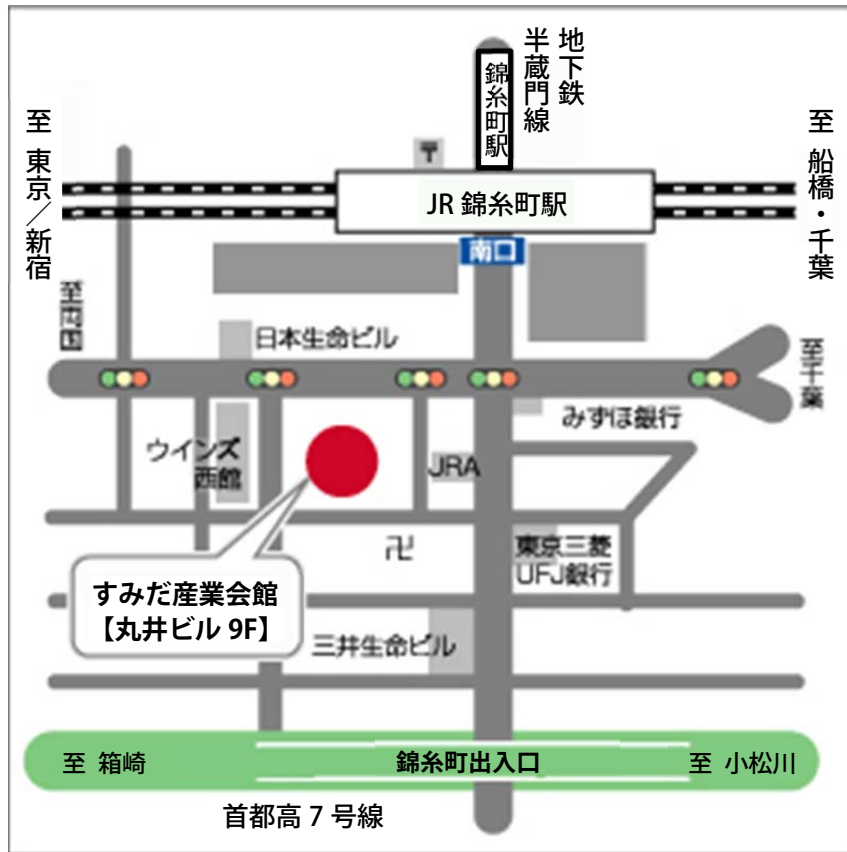

# MHS 医学臨床セミナー 会場案内

## すみだ産業会館

JR 総武線・東京メトロ半蔵門線 「錦糸町」 駅前  
南口より徒歩 2 分

JR 錦糸町駅南口 正面の「デパート丸井」の9F  
同建物の左側エレベータ（シースルー型）でお越しください。

### 【交通】

東京駅より

総武線快速（直通）：約 8 分

山手線（秋葉原乗換）総武線各停：約 15 分

新宿駅より

中央線（御茶ノ水乗換）総武線各停：約 18 分

渋谷駅より

東京メトロ半蔵門線：約 28 分

羽田空港より

京急空港線（品川乗換）総武線快速：約 16 分

モノレール（山手線浜松町経由・秋葉原乗換）総武線各停：約 22 分

※ お車でお越しの方は、近隣の駐車場をご利用ください。

東京の新名所「スカイツリー」が正面に見えるビューポイントが館内にあります。